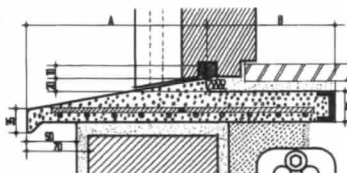

TURA
bauelemente

Aluminium Profile
Dachabschlussprofile

Ausführung:
Alu - natur - hellgrau - anthrazit
zink - weiß - dunkelbraun - Kupfer

**Wir fertigen nach
Ihren Zeichnungen!**

Ihr Partner mit Profil

Mühlwiese 8 • 57439 Attendorn
Tel.: 02722/2017 • Fax: 02722/2019

Pos.	Stück	Außenbank		Innenbank		Notizen
		A= Breite	Länge	B= Breite	Länge	
1						
2						
3						
4						
5						
6						
7						
8						
9						
10						
11						
12						
13						
14						
15						
16						
17						
18						
19						